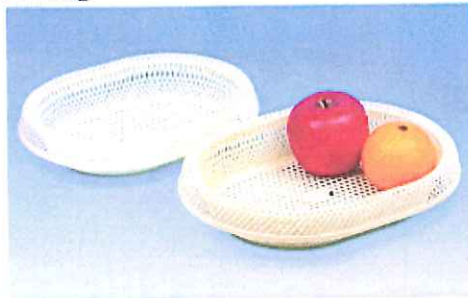

# バスケット

婚礼用として、またご家庭用でピクニックバスケットなど自由にご利用ください。

エース箒

商品コード	種類	サイズ/ヨコ×タテ×高さ(mm)	C/S入数	材質	重量
100045	0号	310(265)×245(200)×60(50)	140	PP	104g
100046	1号	335(290)×260(215)×65(55)	120	PP	131g

エブリー

商品コード	種類	サイズ/ヨコ×タテ×高さ(mm)	C/S入数	材質	重量
100090	SS	245(235)×185(170)×60(55)	120	PP	92g
100091*	S	285(270)×210(195)×70(60)	100	PP	134g
100092	L	315(295)×235(215)×75(65)	80	PP	185g

# 果物カゴ

卓上トレー

商品コード	種類	サイズ/ヨコ×タテ×高さ(mm)	C/S入数	材質	重量
100042	M 本体 G	206(185)×180(150)×50	200	PP	48g
100043	M 手 G	210×170	200	PP	24g
100044	L 本体 G	260(240)×235(200)×60	200	PP	84.3g
100053	L 手 G	270×195	200	PP	33.5g
100062	LL 本体 G	295(270)×260(220)×60	150	PP	115g
100063	LL 手 G	300×220	150	PP	43g