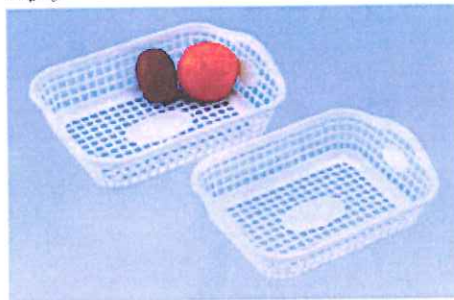

# バスケット

婚礼用として、またご家庭用でピクニックバスケットなど自由にご利用ください。

エース箒

商品コード	種類	サイズ/ヨコ×タテ×高さ(mm)	C/S入数	材質	重量
100045	0号	310(265)×245(200)×60(50)	140	PP	104g
100046	1号	335(290)×260(215)×65(55)	120	PP	131g

エブリー

商品コード	種類	サイズ/ヨコ×タテ×高さ(mm)	C/S入数	材質	重量
100090	SS	245(235)×185(170)×60(55)	120	PP	92g
100091*	S	285(270)×210(195)×70(60)	100	PP	134g
100092	L	315(295)×235(215)×75(65)	80	PP	185g

# 果物カゴ

卓上トレー

商品コード	種類	サイズ/ヨコ×タテ×高さ(mm)	C/S入数	材質	重量
100042	M 本体 G	206(185)×180(150)×50	200	PP	48g
100043	M 手 G	210×170	200	PP	24g
100044	L 本体 G	260(240)×235(200)×60	200	PP	84.3g
100053	L 手 G	270×195	200	PP	33.5g
100062	LL 本体 G	295(270)×260(220)×60	150	PP	115g
100063	LL 手 G	300×220	150	PP	43g